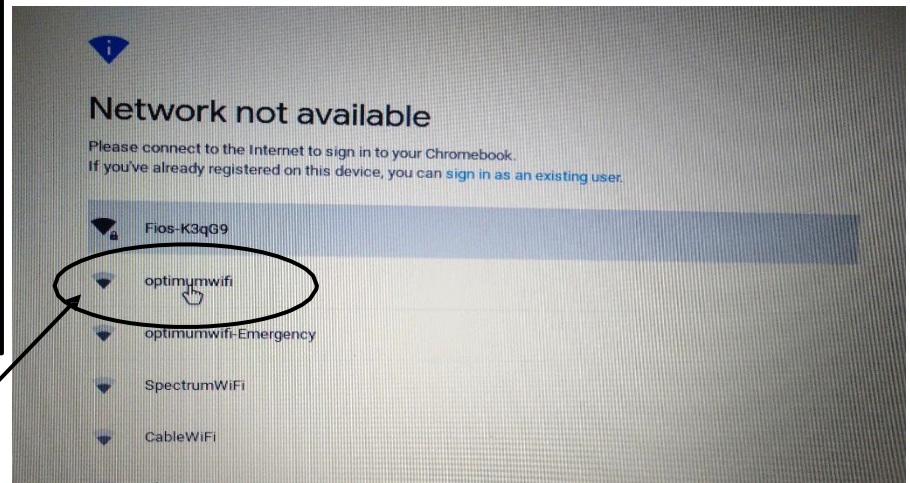

WiFi option Optonline/Altice

La opción de WiFi de Optonline/Altice

Open the Chromebook

Abre el libro Chromebook

Turn on chromebook power

Enciende el poder de Chromebook

Select Add other WiFi network

Seleccione **Add other WiFi network**